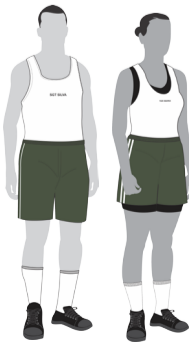

GALA

RIGOR

PASSEIO COMPLETO

PASSEIO COMPLETO

5º (Túnica Verde-Oliva)

6º (Blusão Verde-Oliva)

PASSEIO

7º (Camisa Bege Manga Comprida)

8º (Camisa Bege Meia-Manga)

OPERACIONAL

9º (Blusa de Combate Camuflada)

10º (Camiseta Meia-Manga Camuflada)

11º

SERVIÇOS GERAIS E TREINAMENTO FÍSICO MILITAR

12º

13º

14º

15º