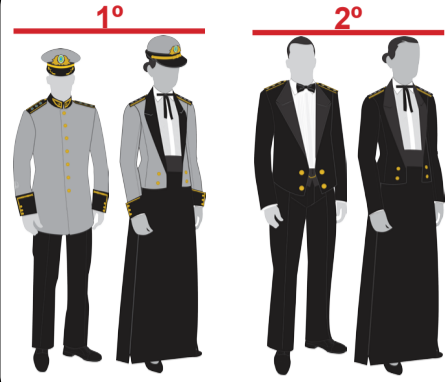

GALA

RIGOR

PASSEIO COMPLETO

PASSEIO COMPLETO

5º (Túnica Verde-Oliva)

6º (Blusão Verde-Oliva)

PASSEIO

7º (Camisa Bege Manga Comprida)

8º (Camisa Bege Meia-Manga)

OPERACIONAL

9º (Blusa de Combate Camuflada)

10º (Camiseta Meia-Manga Camuflada)

11º

SERVIÇOS GERAIS E TREINAMENTO FÍSICO MILITAR

12º

13º