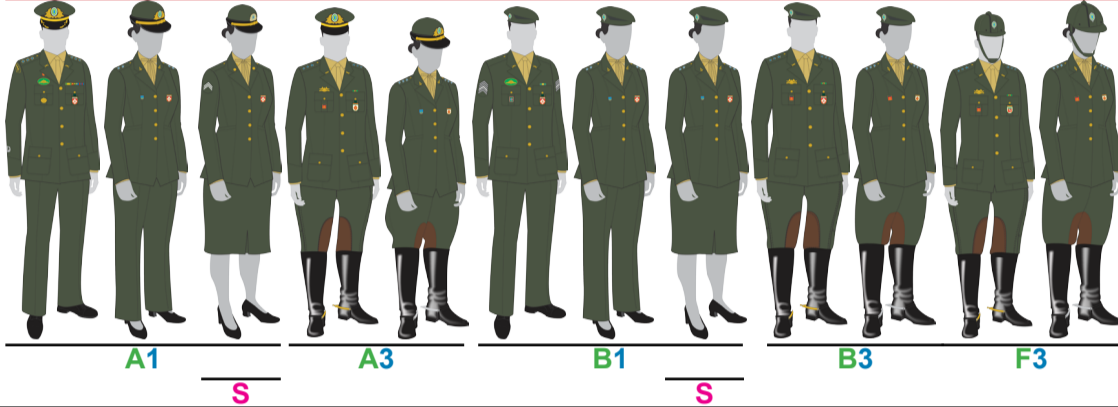

GALA

RIGOR

PASSEIO COMPLETO

PASSEIO COMPLETO

5º (Túnica Verde-Oliva)

6º (Blusão Verde-Oliva)

PASSEIO

7º (Camisa Bege Manga Comprida)

8º (Camisa Bege Meia-Manga)

OPERACIONAL

9º (Blusa de Combate Camuflada)

10º (Camiseta Meia-Manga Camuflada)

11º

SERVIÇOS GERAIS E TREINAMENTO FÍSICO MILITAR

12º

13º