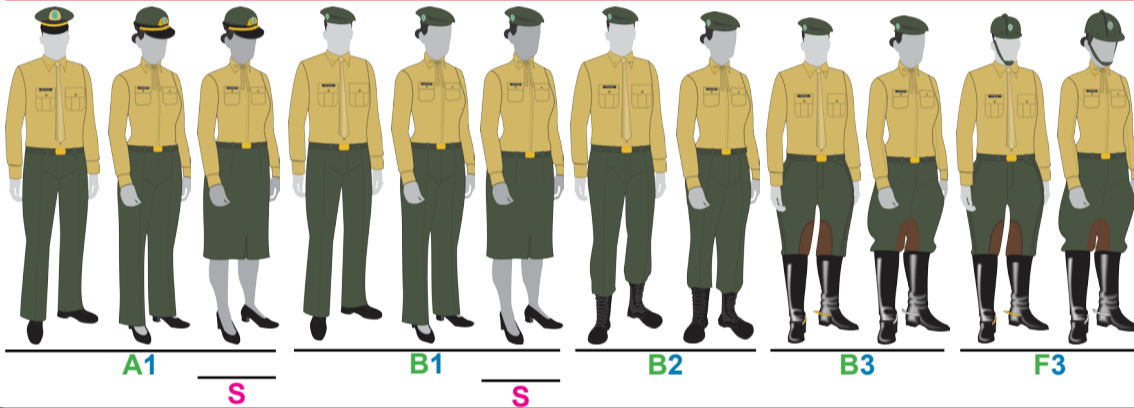

GALA

RIGOR

PASSEIO COMPLETO

PASSEIO COMPLETO

5º (Túnica Verde-Oliva)

6º (Blusão Verde-Oliva)

PASSEIO

7º (Camisa Bege Manga Comprida)

8º (Camisa Bege Meia-Manga)

OPERACIONAL

9º (Blusa de Combate Camuflada)

10º (Camiseta Meia-Manga Camuflada)

11º

SERVIÇOS GERAIS E TREINAMENTO FÍSICO MILITAR

12º

13º