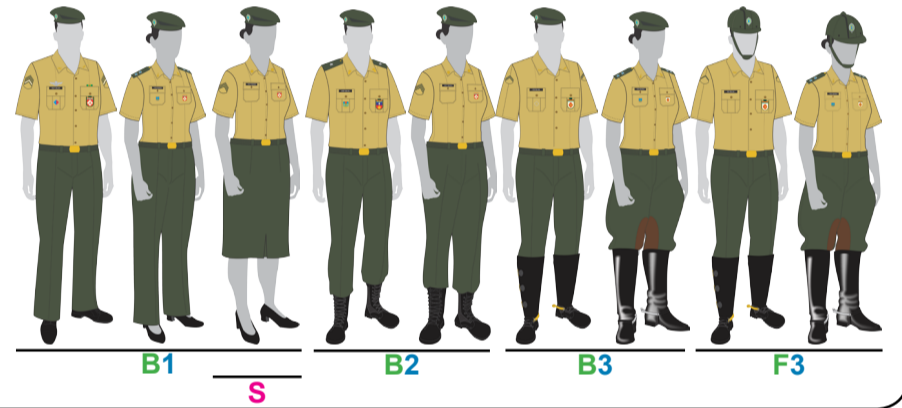

GALA

RIGOR

PASSEIO COMPLETO

PASSEIO COMPLETO

5º (Túnica Verde-Oliva)

6º (Blusão Verde-Oliva)

PASSEIO

7º (Camisa Bege Manga Comprida)

8º (Camisa Bege Meia-Manga)

OPERACIONAL

9º (Blusa de Combate Camuflada)

10º (Camiseta Meia-Manga Camuflada)

11º

SERVIÇOS GERAIS E TREINAMENTO FÍSICO MILITAR

12º

13º