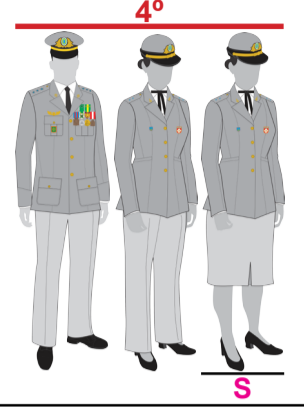

GALA

RIGOR

PASSEIO COMPLETO

PASSEIO COMPLETO

5º (Túnica Verde-Oliva)

6º (Blusão Verde-Oliva)

PASSEIO

7º (Camisa Bege Manga Comprida)

8º (Camisa Bege Meia-Manga)

OPERACIONAL

9º (Blusa de Combate Camuflada)

10º (Camiseta Meia-Manga Camuflada)

11º

SERVIÇOS GERAIS E TREINAMENTO FÍSICO MILITAR

12º

13º