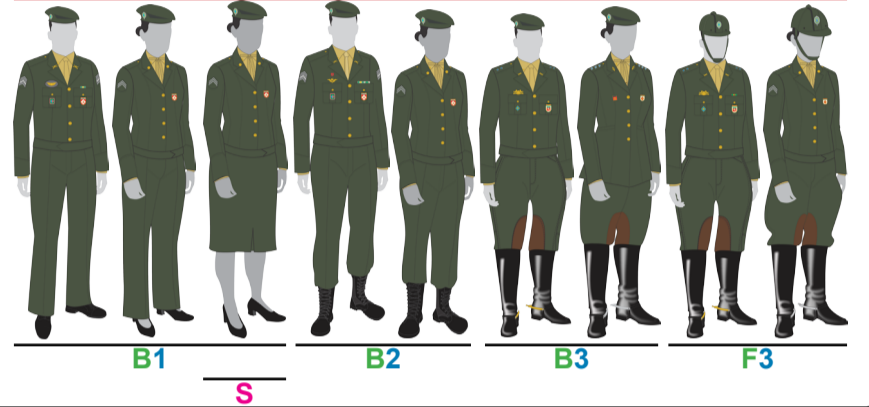

GALA

RIGOR

PASSEIO COMPLETO

PASSEIO COMPLETO

5º (Túnica Verde-Oliva)

6º (Blusão Verde-Oliva)

PASSEIO

7º (Camisa Bege Manga Comprida)

8º (Camisa Bege Meia-Manga)

OPERACIONAL

9º (Blusa de Combate Camuflada)

10º (Camiseta Meia-Manga Camuflada)

11º

SERVIÇOS GERAIS E TREINAMENTO FÍSICO MILITAR

12º

13º