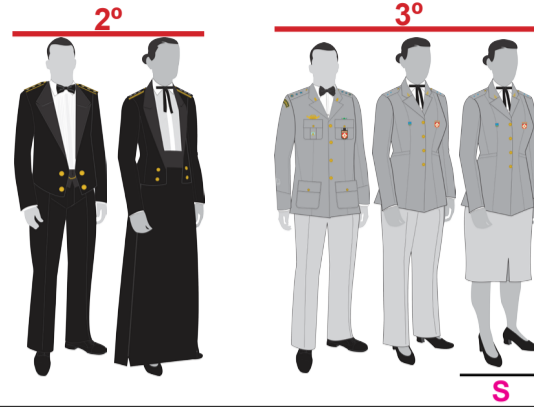

GALA

RIGOR

PASSEIO COMPLETO

PASSEIO COMPLETO

5º (Túnica Verde-Oliva)

6º (Blusão Verde-Oliva)

PASSEIO

7º (Camisa Bege Manga Comprida)

8º (Camisa Bege Meia-Manga)

OPERACIONAL

9º (Blusa de Combate Camuflada)

10º (Camiseta Meia-Manga Camuflada)

11º

SERVIÇOS GERAIS E TREINAMENTO FÍSICO MILITAR

12º

13º