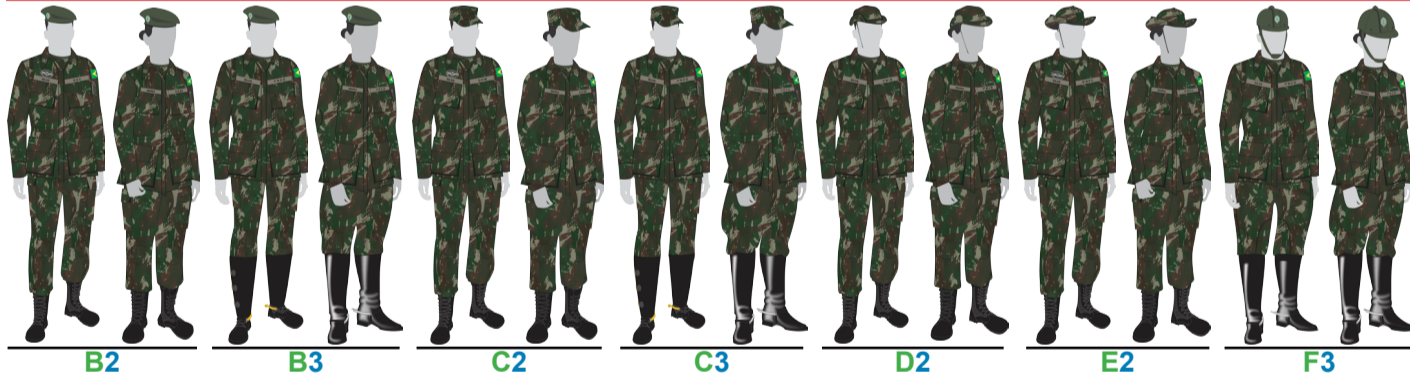

GALA

RIGOR

PASSEIO COMPLETO

PASSEIO COMPLETO

5º (Túnica Verde-Oliva)

6º (Blusão Verde-Oliva)

PASSEIO

7º (Camisa Bege Manga Comprida)

8º (Camisa Bege Meia-Manga)

OPERACIONAL

9º (Blusa de Combate Camuflada)

10º (Camiseta Meia-Manga Camuflada)

11º

SERVIÇOS GERAIS E TREINAMENTO FÍSICO MILITAR

12º

13º