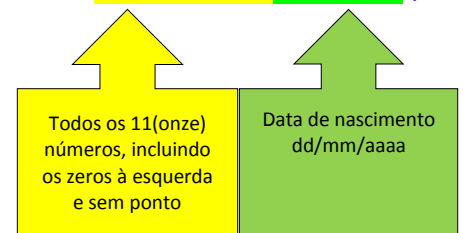

**MINISTÉRIO DA DEFESA
EXÉRCITO BRASILEIRO
COMANDO DA 6ª REGIÃO MILITAR
(Governo das Armas Prov BA/1821)
REGIÃO MARECHAL CANTUÁRIA**

COMUNICADO N º 03

O Comando da 6ª Região Militar informa que está disponível a consulta para visualização do detalhamento da pontuação após análise curricular dos candidatos MFDV convocados para entrega da documentação.

Para tanto, o candidato deverá acessar o endereço <http://www.6rm.eb.mil.br/images/servicos/servico-militar/pontuacao_2020.3/cpfdata_de_nascimento.pdf>, onde o cpf e data de nascimento deverão ser substituídos pelos dados do próprio candidato, conforme exemplo a seguir:

- CPF do candidato: 012.345.678-90;
- Data de nascimento: 8 de agosto de 1990 ou 08/08/1990.

O link ficará da seguinte forma:

<http://www.6rm.eb.mil.br/images/servicos/servico-militar/pontuacao_2020.3/0123456789008081990.pdf>

Salvador-BA, 23 de novembro de 2020.

O ORIGINAL ASSINADO ENCONTRA-SE ARQUIVADO NA SSMR-6

LUIZ EDUARDO POSSÍDIO SANTOS - Cel
Chefe do Estado-Maior do Comando da 6ª RM